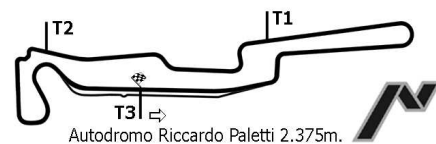

**Top Kart Experience
Garetta 26/06/2010
VARANESI O PRESUNTI**

CLASSIFICA GIRI VELOCI 2° MANCHE

POS	No	CONDUTTORE	NAZ	TEAM	TELAIO/MOTORE	CATEGORIA	TEMPO	DIST	GIR/TOT	MEDIA
1	5	MACISTE			PAROLIN/HONDA		52.114		5/10	55.056
2	10	PELILLO			PAROLIN/HONDA		52.697	0.583	9/10	54.447
3	9	SFERICO			PAROLIN/HONDA		52.912	0.798	10/10	54.225
4	6	TOC TOC CHI BUZ			PAROLIN/HONDA		52.987	0.873	9/10	54.149
5	3	PACCHETTO			PAROLIN/HONDA		53.680	1.566	3/4	53.450
6	4	MOLTO SOZZI			PAROLIN/HONDA		54.030	1.916	9/10	53.103
7	8	ORI...ORI			PAROLIN/HONDA		54.152	2.038	3/10	52.984
8	2	ROMOLO			PAROLIN/HONDA		54.663	2.549	4/10	52.488